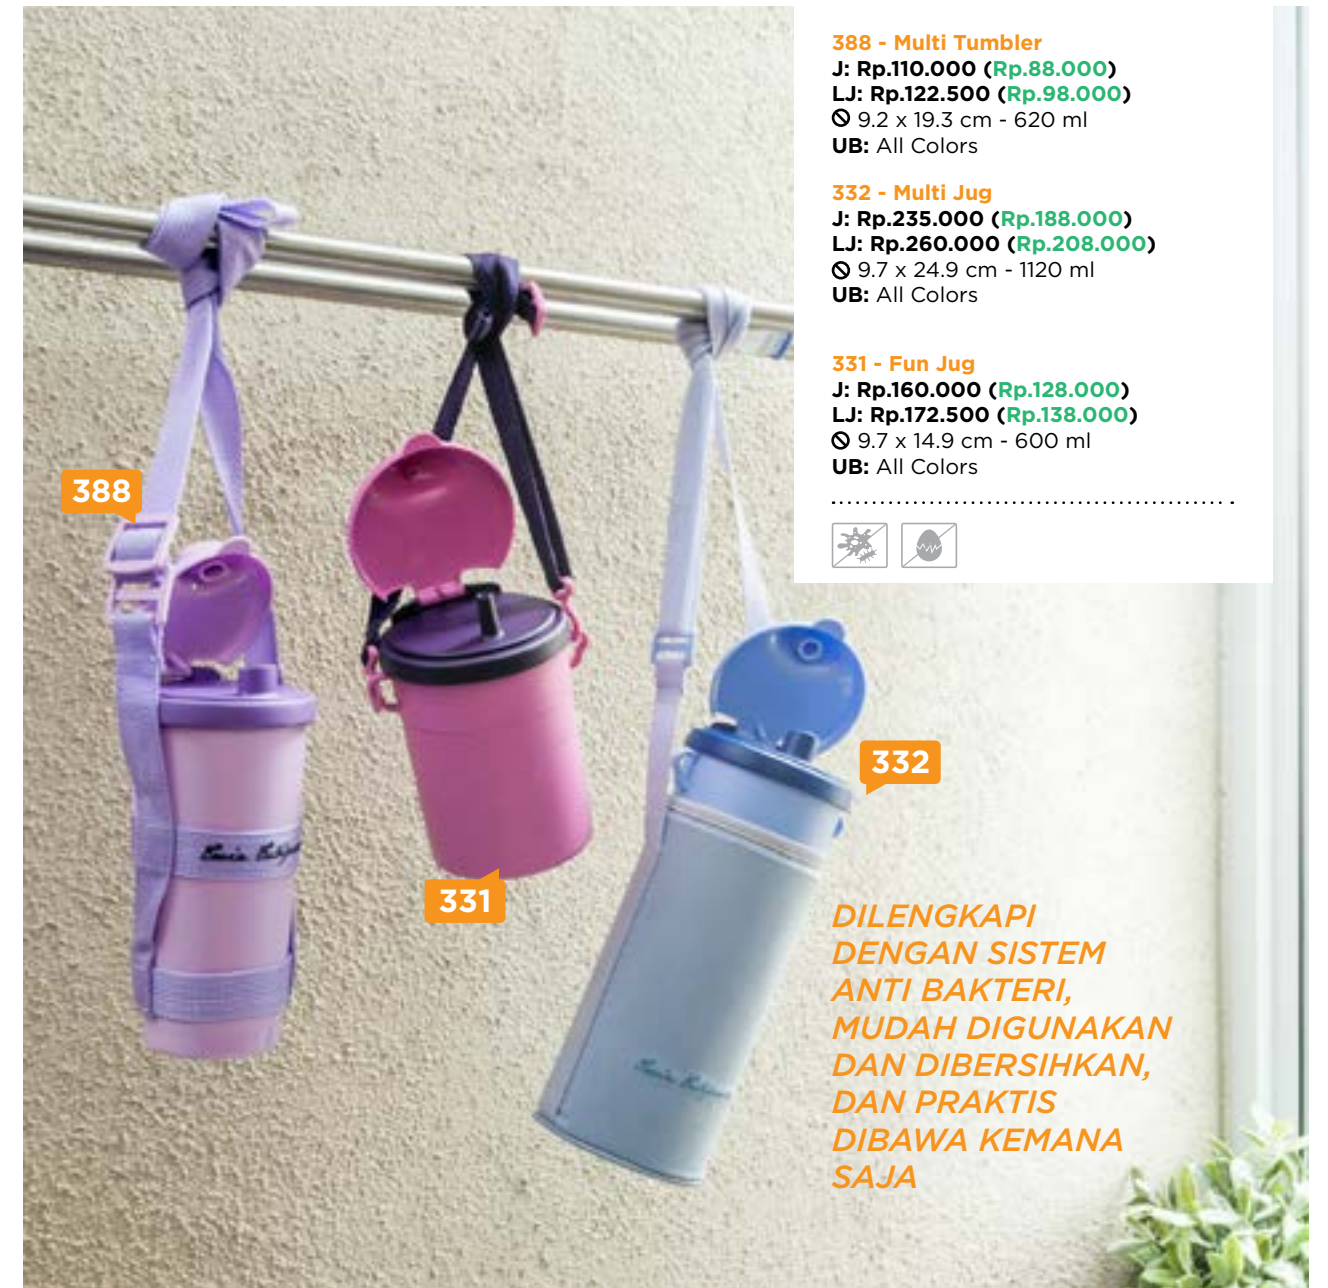

356 - Maxi Square & Fun
J: Rp.160.000 (Rp.128.000)
LJ: Rp.172.500 (Rp.138.000)
18.7 x 13.3 x 11.2 cm - 1800 ml
UB: All Colors

364

121

357

356

388 - Multi Tumbler
J: Rp.110.000 (Rp.88.000)
LJ: Rp.122.500 (Rp.98.000)
Ø 9.2 x 19.3 cm - 620 ml
UB: All Colors