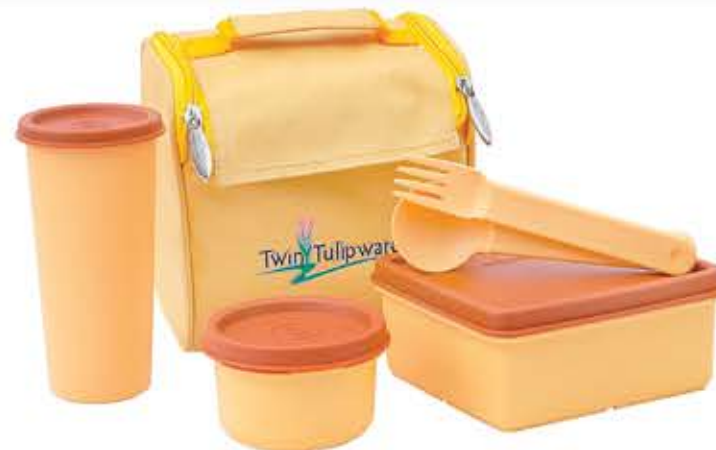

Arisan 235.000 (J) / 260.000 (LJ)

Ukuran \varnothing 9.6 X 24.9 cm

Kapasitas 1120 ml

*Garansi tidak berlaku untuk tas, jacket, sling dan printing

#BekalSehat
 Hidup sehat
 dengan bekal
 dari rumah

435
Travel Set MT
 Rp. **208.000**