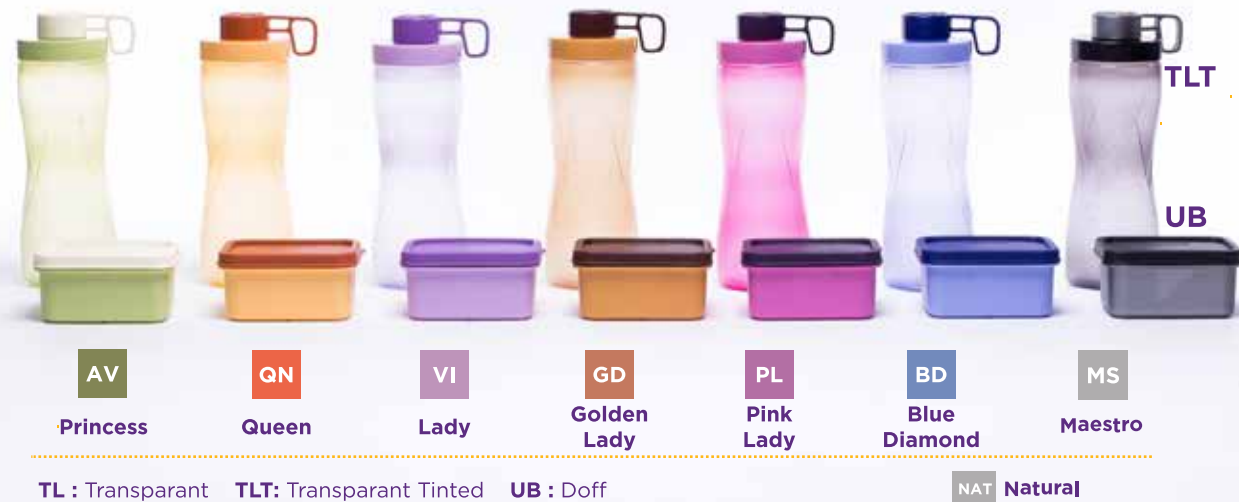

SEJARAH TWIN TULIPWARE

Produk berbahan plastik semakin marak di pasar Indonesia karena ringan, praktis, awet, memiliki desain menarik, dan nuansa warna yang menawan. Memilih produk plastik yang aman dan sehat adalah keharusan. Namun yang terutama adalah memilih produk plastik yang peduli terhadap lingkungan.

Berdiri sejak tahun 2000, **TWIN TULIPWARE** menawarkan berbagai produk plastik yang fungsional dengan basis sistem pemasaran **Care and Grow**. Kata **TWIN** mewakili dua keluarga pendiri perusahaan dan **TULIP** sebuah bunga cantik yang memiliki nama yang universal diseluruh dunia.

Sepanjang perjalanan tahun 2000 hingga 2018, **TWIN TULIPWARE** terus mengembangkan proses produksi yang modern, pemilihan bahan baku yang terbaik, dan meluncurkan produk-produk yang berkualitas tinggi, anti bakteri, anti pecah, ergonomis, dan unik.

Seluruh produk dan program pemasaran yang dikembangkan mengacu pada bentuk kepedulian **TWIN TULIPWARE** terhadap program pemerintah mulai dari membuka peluang kerja sampai kelestarian lingkungan hidup dimana kita berada.

Kini **TWIN TULIPWARE** menjadi perusahaan kebanggaan anak bangsa dan dipercaya masyarakat luas serta membawa dampak positif terhadap sesama.